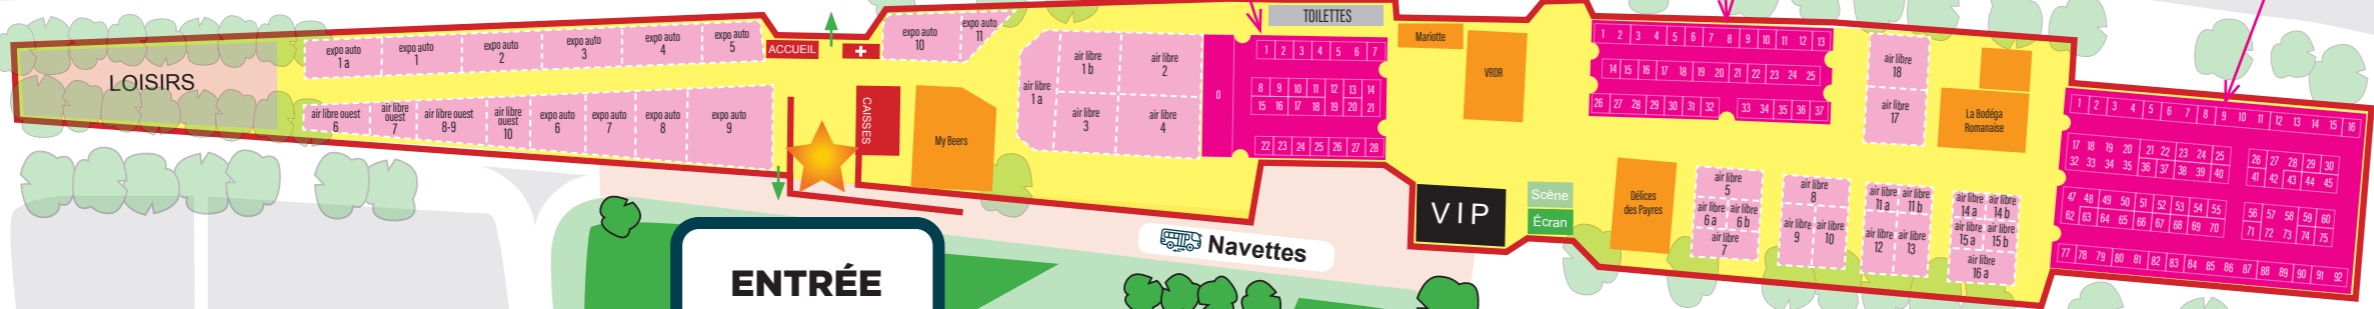

PLACE JEAN JAURÈS
Habitat / Jardin / Véhicules

HALL
BONHOMME

HALL
C

HALL
A

ENTRÉE FOIRE

THÉÂTRE DES CORDELIERS
Concerts

PLACE JULES NADI
Agro-alimentaire / Loisirs / Mode

★ Entrée de la zone	■ Chapiteau	■ Stand Snack/Restaurant
← Sortie	■ Espace en air libre	■ Pagode
■ Billetterie/administration	■ Loisirs	■ Espace VIP
■ Écran Écran géant		

Plan susceptible d'être modifié.